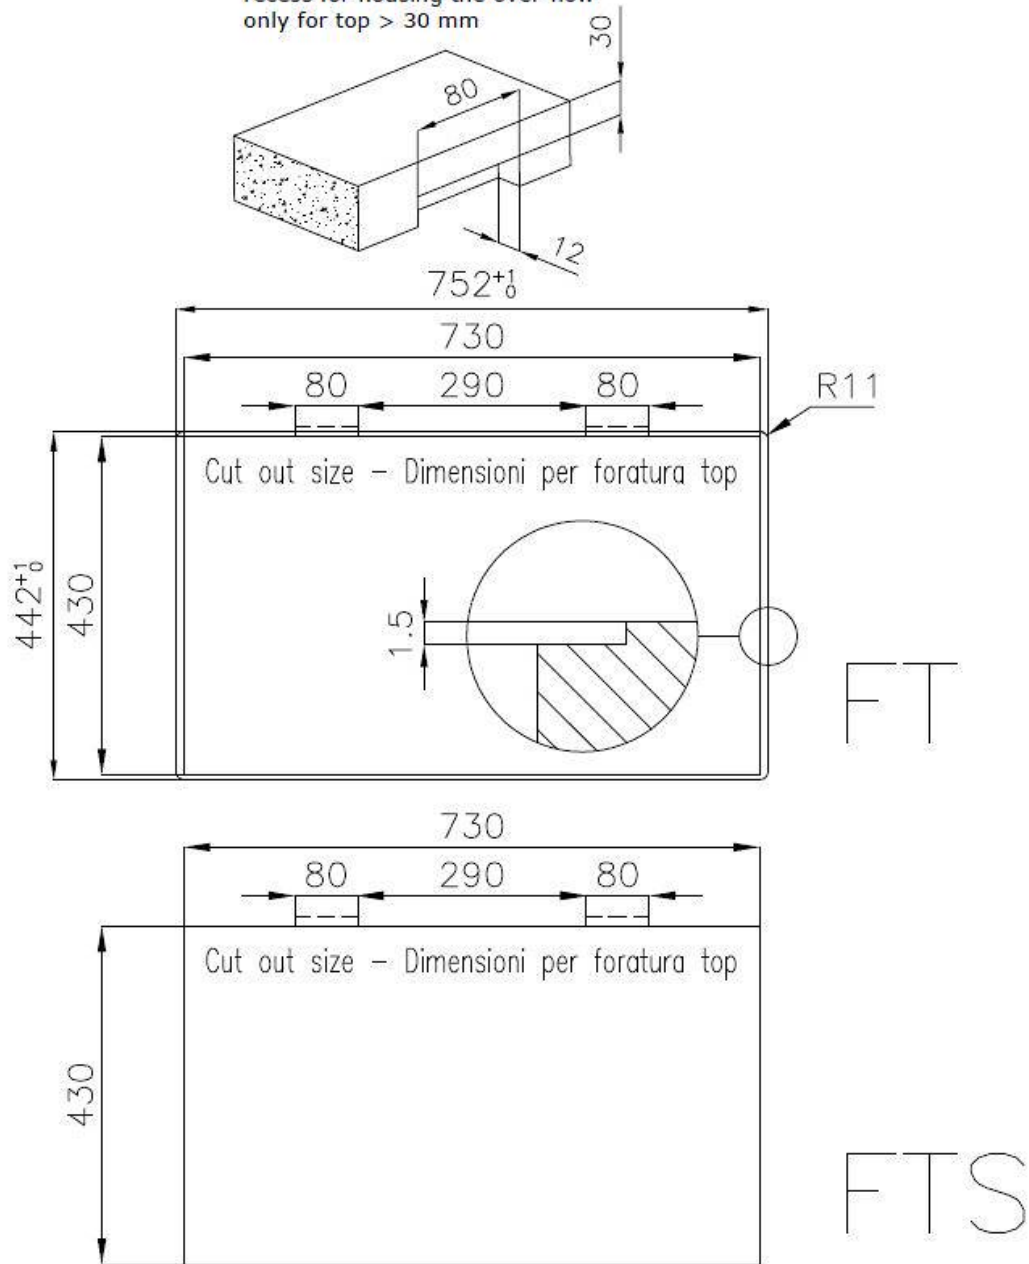

Lavello / Sink cod. 3352/050

intaglio per il troppo-pieno
solo con top > 30 mm

recess for housing the over-flow
only for top > 30 mm